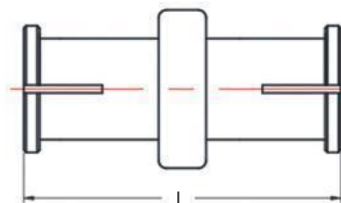

1. : /
2.0

RHT-S-JHD10

1. : /
2.0
3. Brass/Gold Plating

RHT-S-JYD26G-L	0.70mm
RHT-S-JYD26AG-L	0.45mm

1. :
2.0

RHT-S-JHD23-L

1. : /
2.

RHT-S-JHD246-L

1. : /
2.

RHT-S-KK4	8.0mm
RHT-S-KK5	8.4mm

1. : /
2. SMP < - >

Mini-SMP

P/N	Picture	Drawing	Remark
RHT-MS-JHD1			1. : / 2. 3.
RHT-MS-JHD10			1. : SMP « - » 2.
RHT-MS-JHD12			1. : / 2. 3.
RHT-MS-JHD20R			1. : / 2.
RHT-MS-KK			1. : / 2. Mini-SMP « - »
RHT-MS-J2MD			1. : / 2.