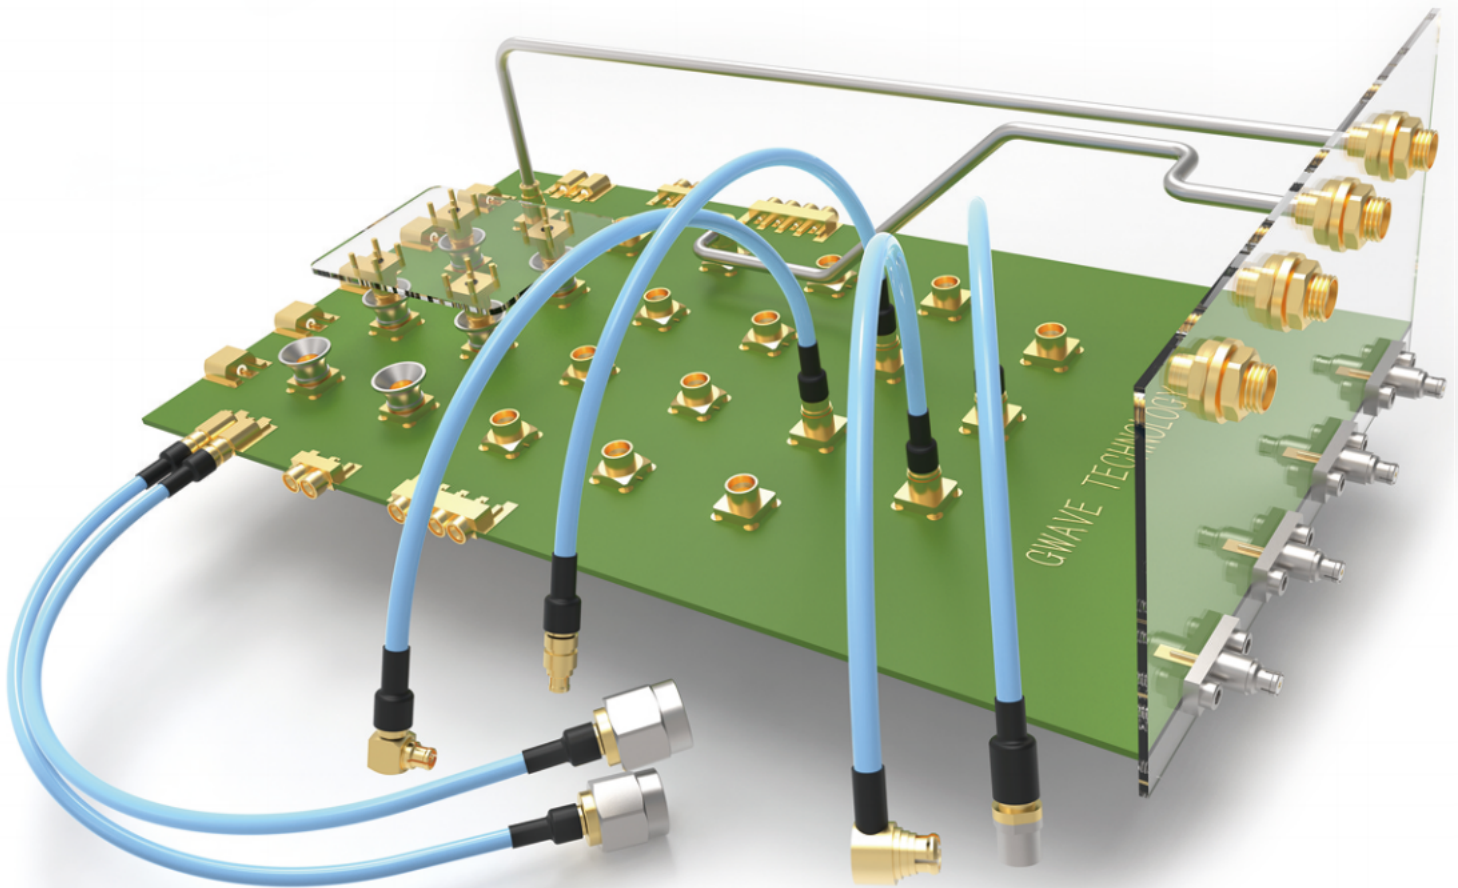

Серия высокочастотных разъемов SMP/Mini-SMP/SMPS

Renhotec Group Limited

SMP/Mini-SMP/SMPS

SMP,

Mini-SMP —

50

SMPS,

SMP

35%

100

Mini-SMP.

45%

DC-18GHz DC-26.5GHz DC-40GHz

SMP

P/N	Picture	Drawing	Remark
-----	---------	---------	--------

RHT-S-JHD1