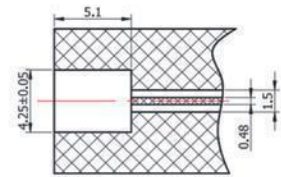

1. : /
2.0
3. Brass/Gold Plating