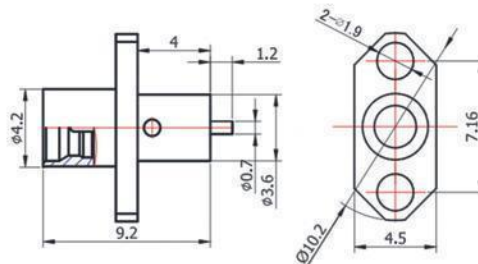

1. : /
2.0

RHT-S-JHD10

1. : /
2.0
3. Brass/Gold Plating

RHT-S-JYD26G-L	0.70mm
RHT-S-JYD26AG-L	0.45mm

1. :
2.0

RHT-S-JHD23-L

1. : /
2.

RHT-S-JHD246-L

1. : /
2.

RHT-S-KK4	8.0mm
RHT-S-KK5	8.4mm

1. : /
2. SMP < - >

Mini-SMP

P/N	Picture	Drawing	Remark
RHT-MS-JHD1			1. : / 2. 3.
RHT-MS-JHD10			1. : SMP « - » 2.
RHT-MS-JHD12			1. : / 2. 3.
RHT-MS-JHD20R			1. : / 2.
RHT-MS-KK			1. : / 2. Mini-SMP « - »
RHT-MS-J2MD			1. : / 2.