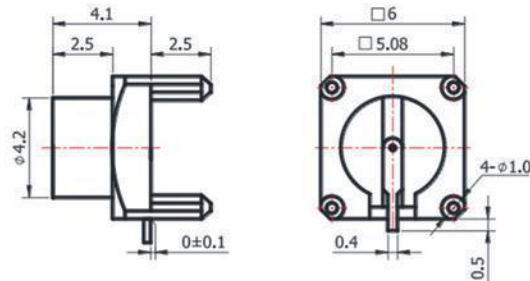

1. : /
2.0

RHT-S-JHD10

1. : /
2.0
3. Brass/Gold Plating

RHT-S-JYD26G-L	0.70mm
RHT-S-JYD26AG-L	0.45mm

1. :
2.0

RHT-S-JHD23-L

1. : /
2.

RHT-S-JHD246-L

1. : /
2.

RHT-S-KK4	8.0mm
RHT-S-KK5	8.4mm

1. : /
2. SMP < - >

Mini-SMP

P/N	Picture	Drawing	Remark
RHT-MS-JHD1			1. : / 2. 3.
RHT-MS-JHD10			1. : SMP « - » 2.
RHT-MS-JHD12			1. : / 2. 3.
RHT-MS-JHD20R			1. : / 2.
RHT-MS-KK			1. : / 2. Mini-SMP « - »
RHT-MS-J2MD			1. : / 2.